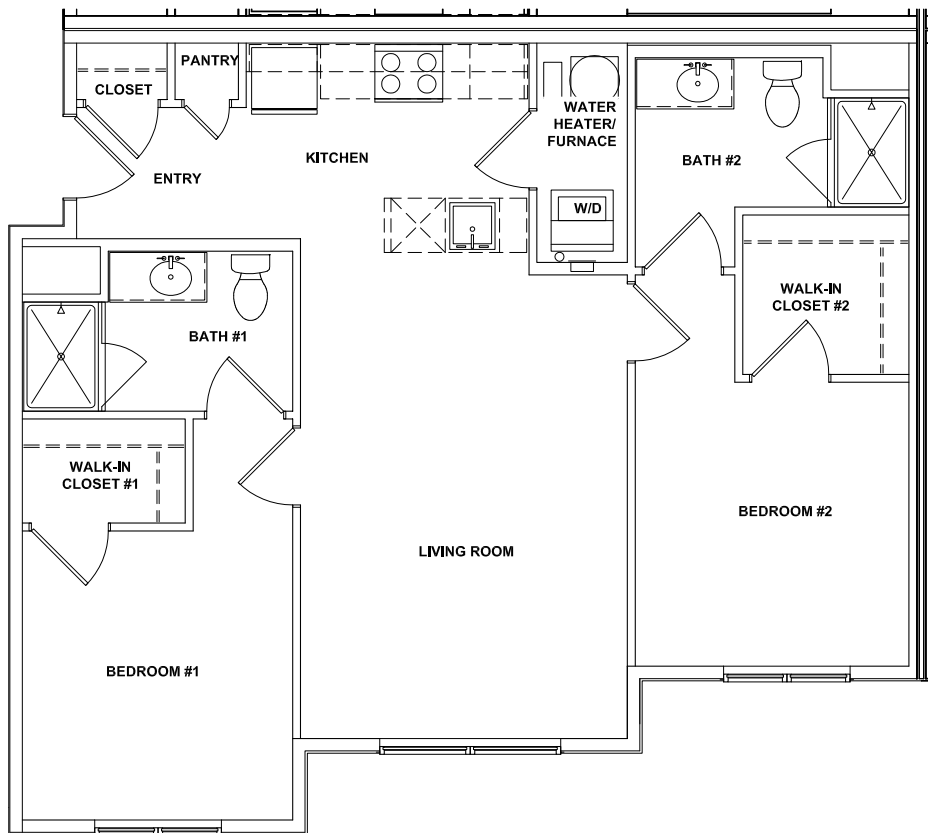

THE VERGE

A1-A3 826-965 sq ft
2 bedroom, 2 bathroom

513-259-2189
thevergemiami.com